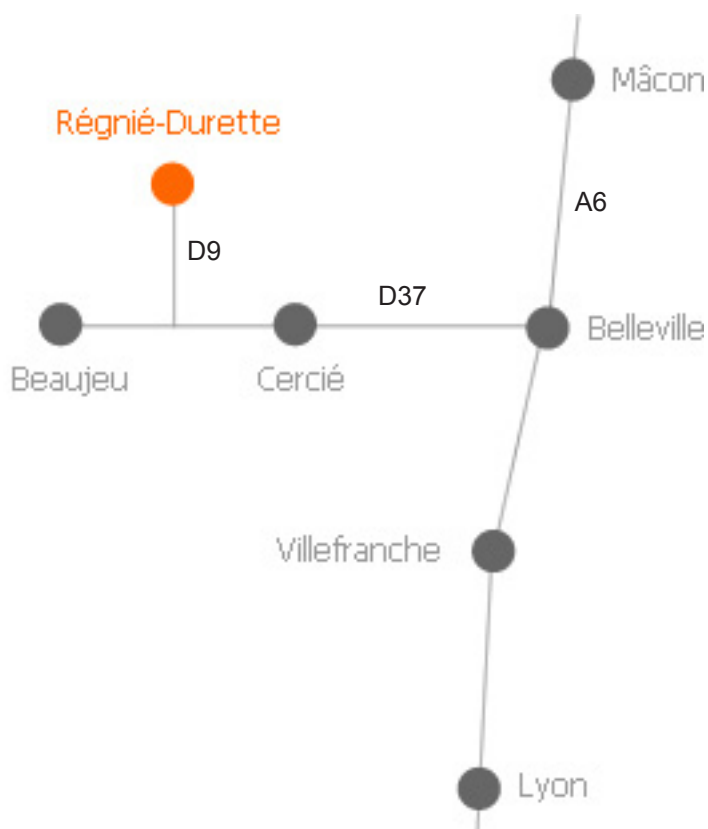

La Cadole de Palladio

MAISON D'HOTES
Adeline & Alexandre Seguin
La Cadole de Palladio
Vernus
69430 Régnié-Durette
France

06 17 01 97 36

Plan d'accès

La Cadole de Palladio se trouve à 10 km de l'autoroute A6

De l'autoroute A6, prendre la sortie 30, Belleville sur Saône.

Suivre la direction Beaujeu (D37) pendant env. 10 km, puis la direction Régnié.

Traverser Régnié en passant par le centre du village.

Passer devant l'église et devant les commerces du village.

Au stop (300 m après l'église) prendre tout droit.

Au carrefour (300 m après le stop) prendre à droite, direction Villié-Morgon.

200 m après, dans le virage, après le pont, prendre à gauche la petite route qui vous conduit à Vernus.

Coordonnées GPS : N 46°08.959' / E 004°38.371'